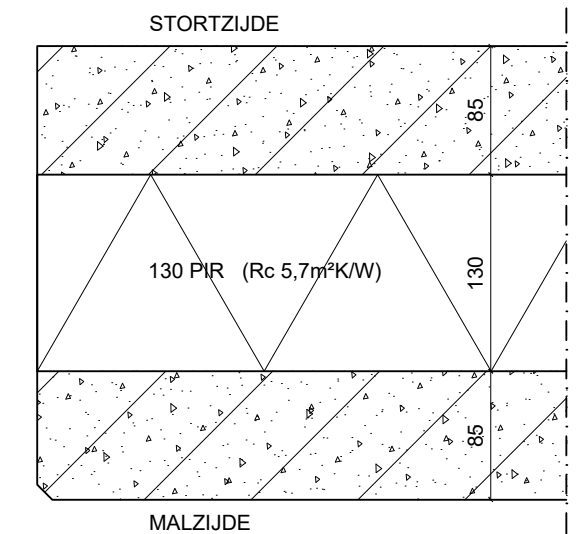

ISOLERENDE PANELEN

140mm DIK

ISOLERENDE PANELEN

200mm DIK

ISOLERENDE PANELEN

250mm DIK

ISOLERENDE PANELEN

300mm DIK

MASSIEVE PANELEN

100, 140, 200, 250 en 300mm DIK

AFWIJKENDE PANEELSAMENSTELLING I.O.M. BISOTON TE BEPALEN

OVERZICHT PANEELSAMENSTELLING PREFAB BETONPANELEN

BisoTON B.V.
Curiestraat 4-6
6716 AR Ede

0318-300070
info@bisoton.nl
www.bisoton.nl