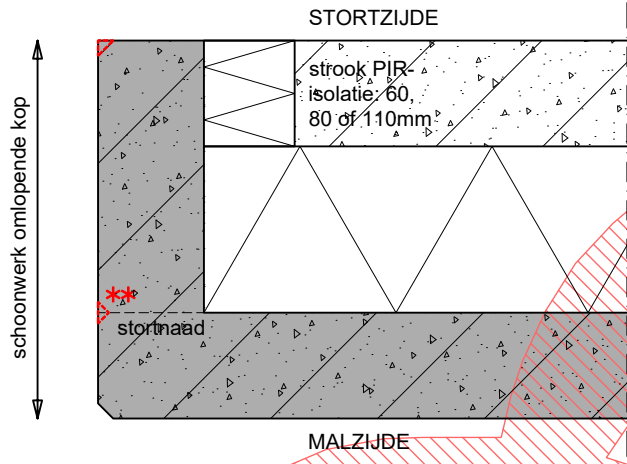

i-KB_01

** = optie: krimpspanning

i-KB_02

* = optie: verduurzaamde houten regel (vanaf 200mm dik)

i-KB_03A

** = optie: krimpspanning

i-KB_04

m-KB_01