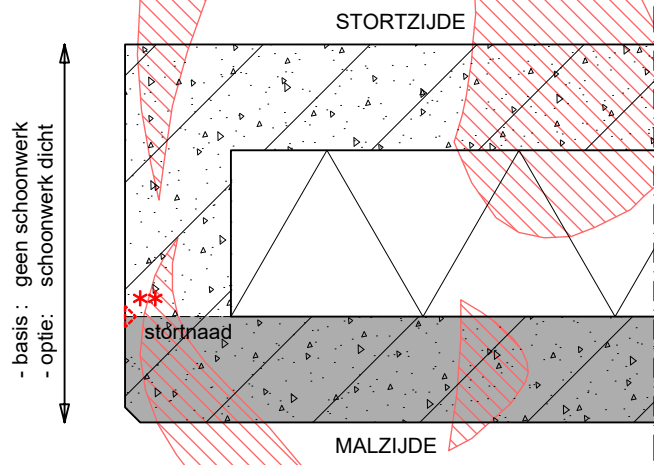

i-KB_01

** = optie: krimpspanning

i-KB_02

* = optie: verduurzaamde houten regel (vanaf 200mm dik)

i-KB_03A

** = optie: krimpspanning

i-KB_04

m-KB_01