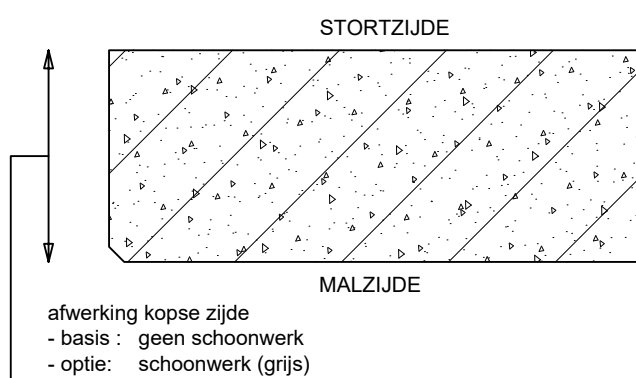

i-GB_01

** = optie: krimpspanning

i-GB_02

* = optie: verduurzaamde houten regel (vanaf 200mm dik)

i-GB_03

** = optie: krimpspanning

i-GB_04

m-GB_01