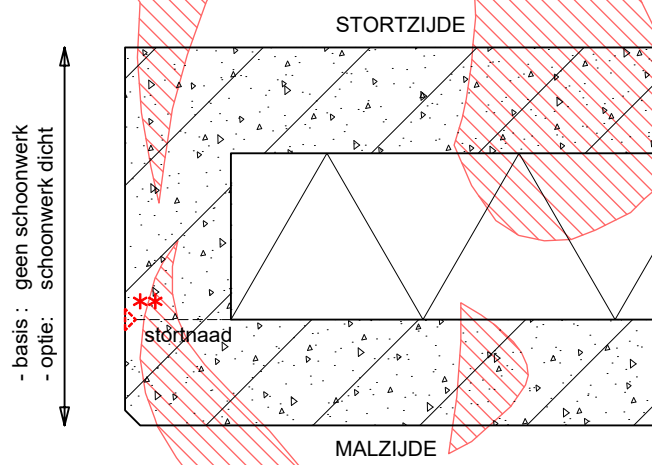

i-GB_01

** = optie: krimpspanning

i-GB_02

* = optie: verduurzaamde houten regel (vanaf 200mm dik)

i-GB_03

** = optie: krimpspanning

i-GB_04

m-GB_01