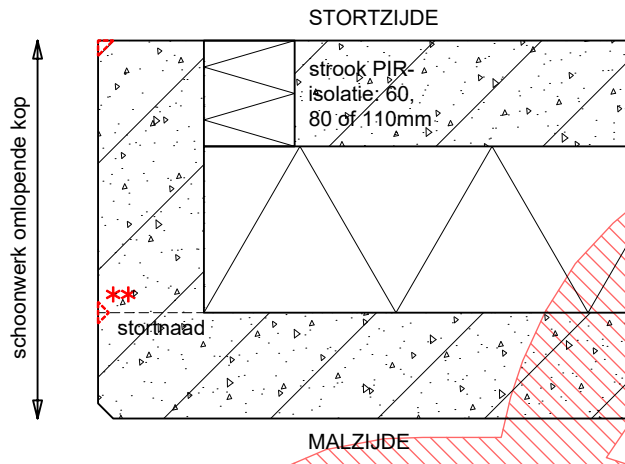

i-GB_01

** = optie: krimpspanning

i-GB_02

* = optie: verduurzaamde houten regel (vanaf 200mm dik)

i-GB_03

** = optie: krimpspanning

i-GB_04

m-GB_01