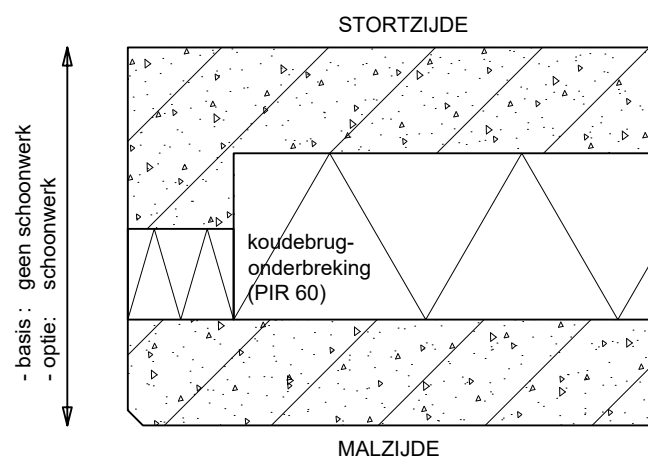

i-GB_01

** = optie: krimpspanning

i-GB_02

* = optie: verduurzaamde houten regel (vanaf 200mm dik)

i-GB_03

** = optie: krimpspanning

i-GB_04

m-GB_01