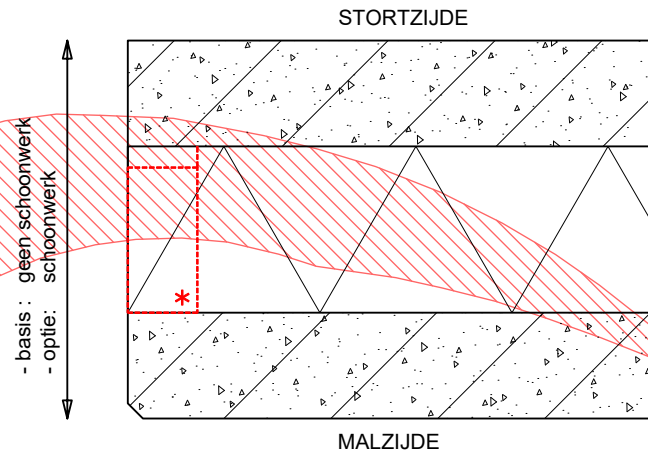

i-GB_01

** = optie: krimpspanning

i-GB_02

* = optie: verduurzaamde houten regel (vanaf 200mm dik)

i-GB_03

** = optie: krimpspanning

i-GB_04

m-GB_01